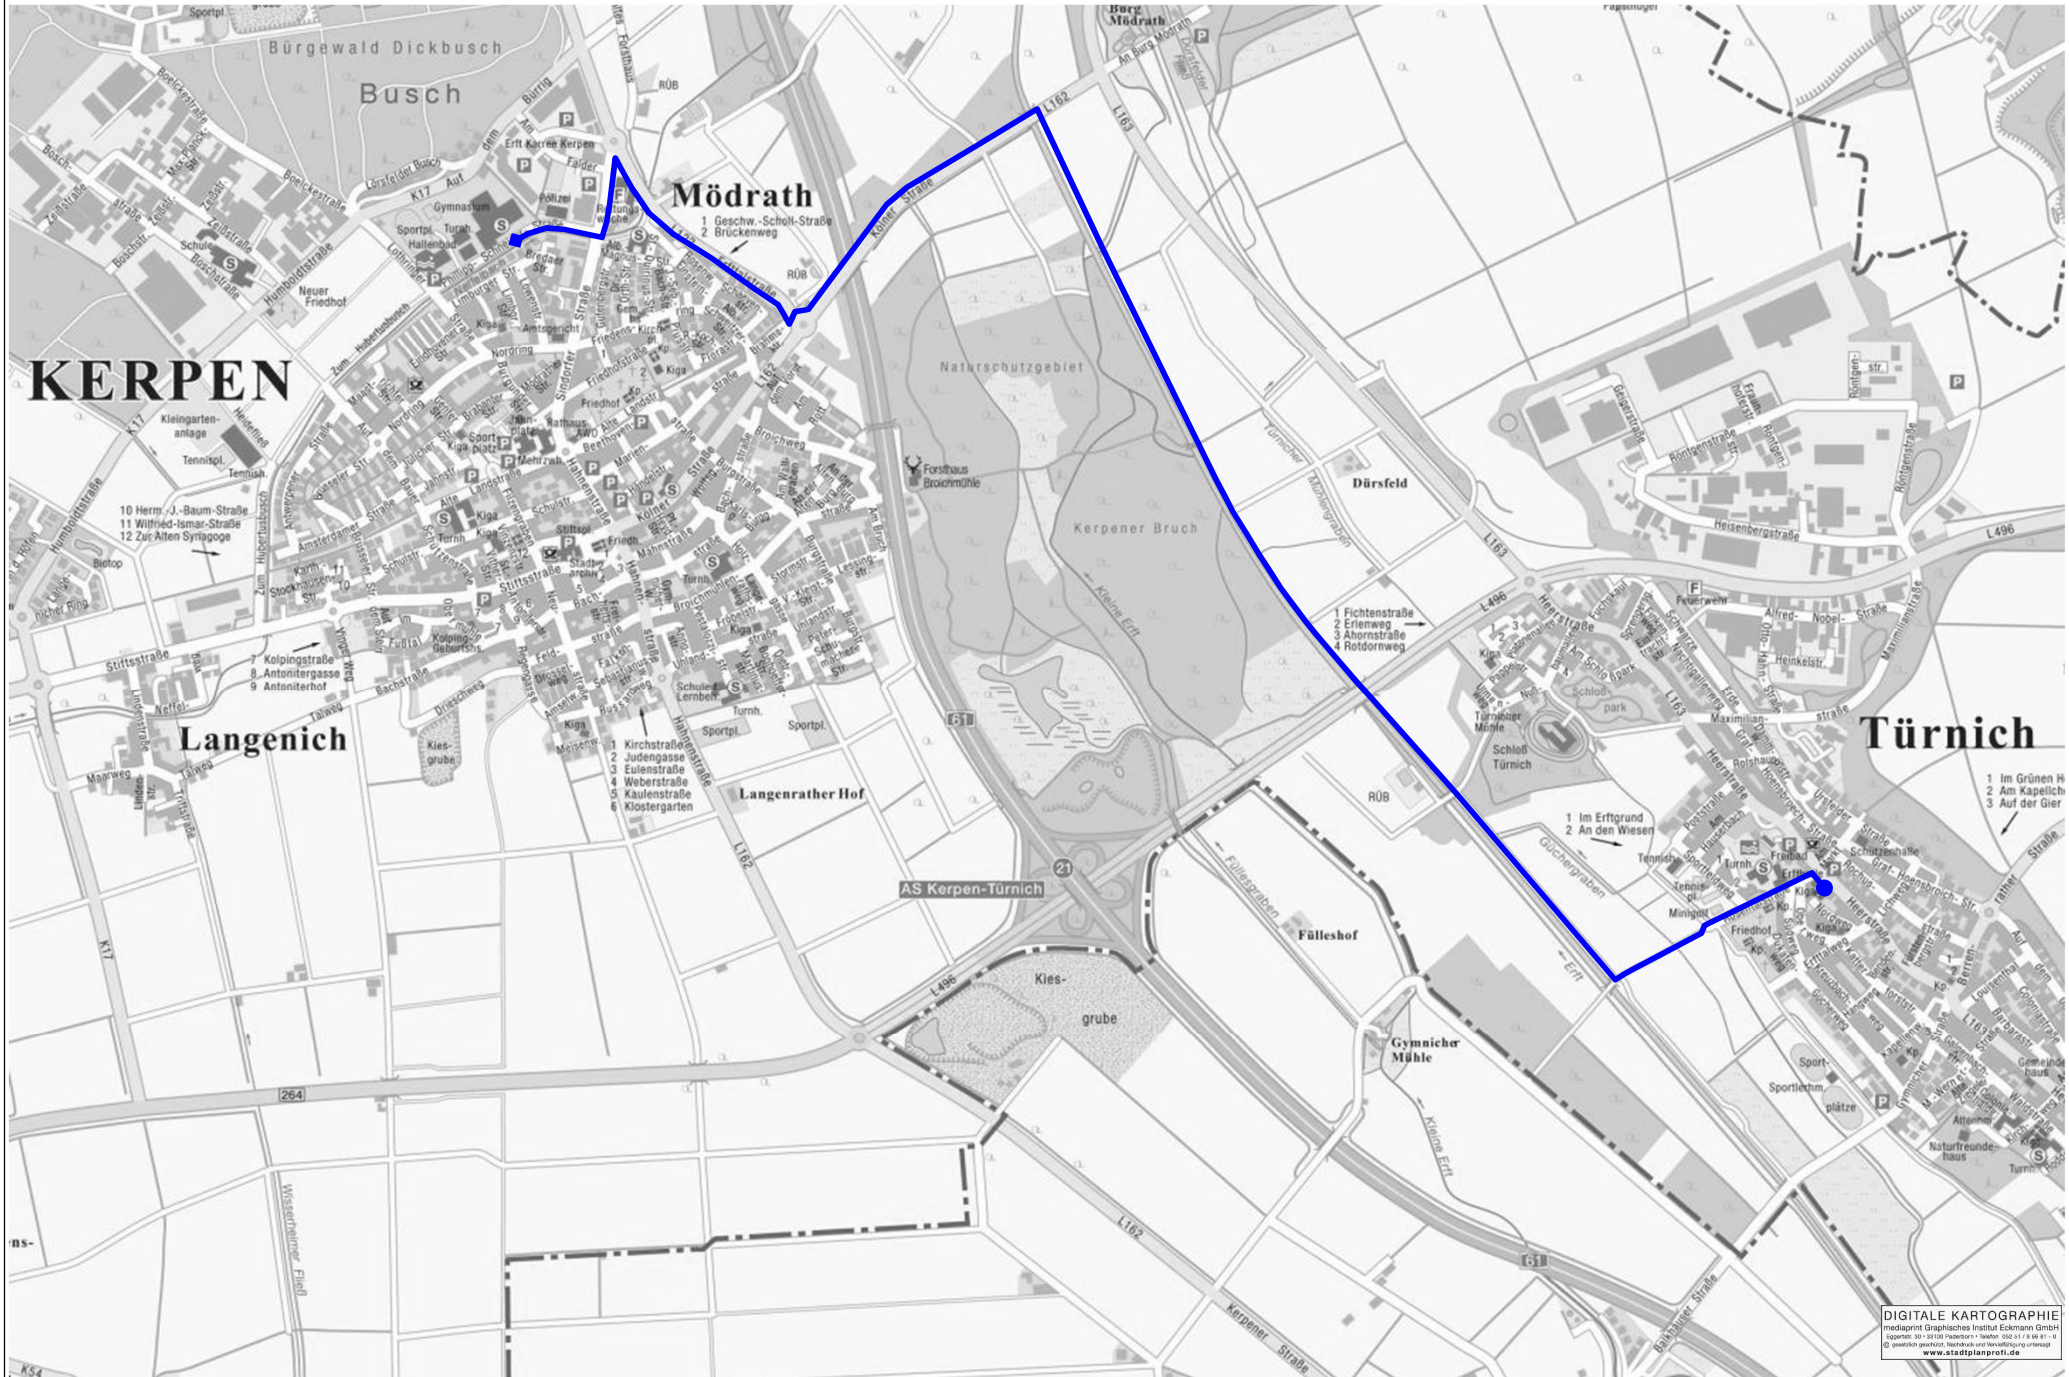

Tour 1 Fr. 26.06.2026

● Treffpunkt: kath. Kirche St. Michael
Abfahrt: 6:55 Uhr

Buir über Bergerhausen und Manheim-neu zum Europagymnasium

Tour 1 Fr. 26.06.2026

● Treffpunkt: Burg Bergerhausen
Abfahrt: 7:20 Uhr

Buir über **Bergerhausen** und Manheim-neu zum Europagymnasium

Tour 1 Fr. 26.06.2026

● Treffpunkt: Aussegnungshalle in Manheim-neu
Abfahrt: 7:25 Uhr

Buir über Bergerhausen und **Manheim-neu** zum Europagymnasium

Tour 2 Fr. 26.06.2026

Türnich zum Europagymnasium

● Treffpunkt: Marktplatz in Türnich
Abfahrt: 7:05 Uhr

Tour 3 Fr. 26.06.2026

● Treffpunkt: kath. Kirche Christus König in Horrem
Abfahrt: 7:15 Uhr

Horrem zum Europagymnasium

Tour 4 Fr. 26.06.2026

● Treffpunkt: Kreissparkasse / Marga und Walter Boll-Platz in Sindorf

Sindorf zum Europagymnasium

Tour 5 Fr. 26.06.2026

● Treffpunkt: Stiftsplatz in Kerpen
Abfahrt : 7:30 Uhr

Kerpen zum Europagymnasium