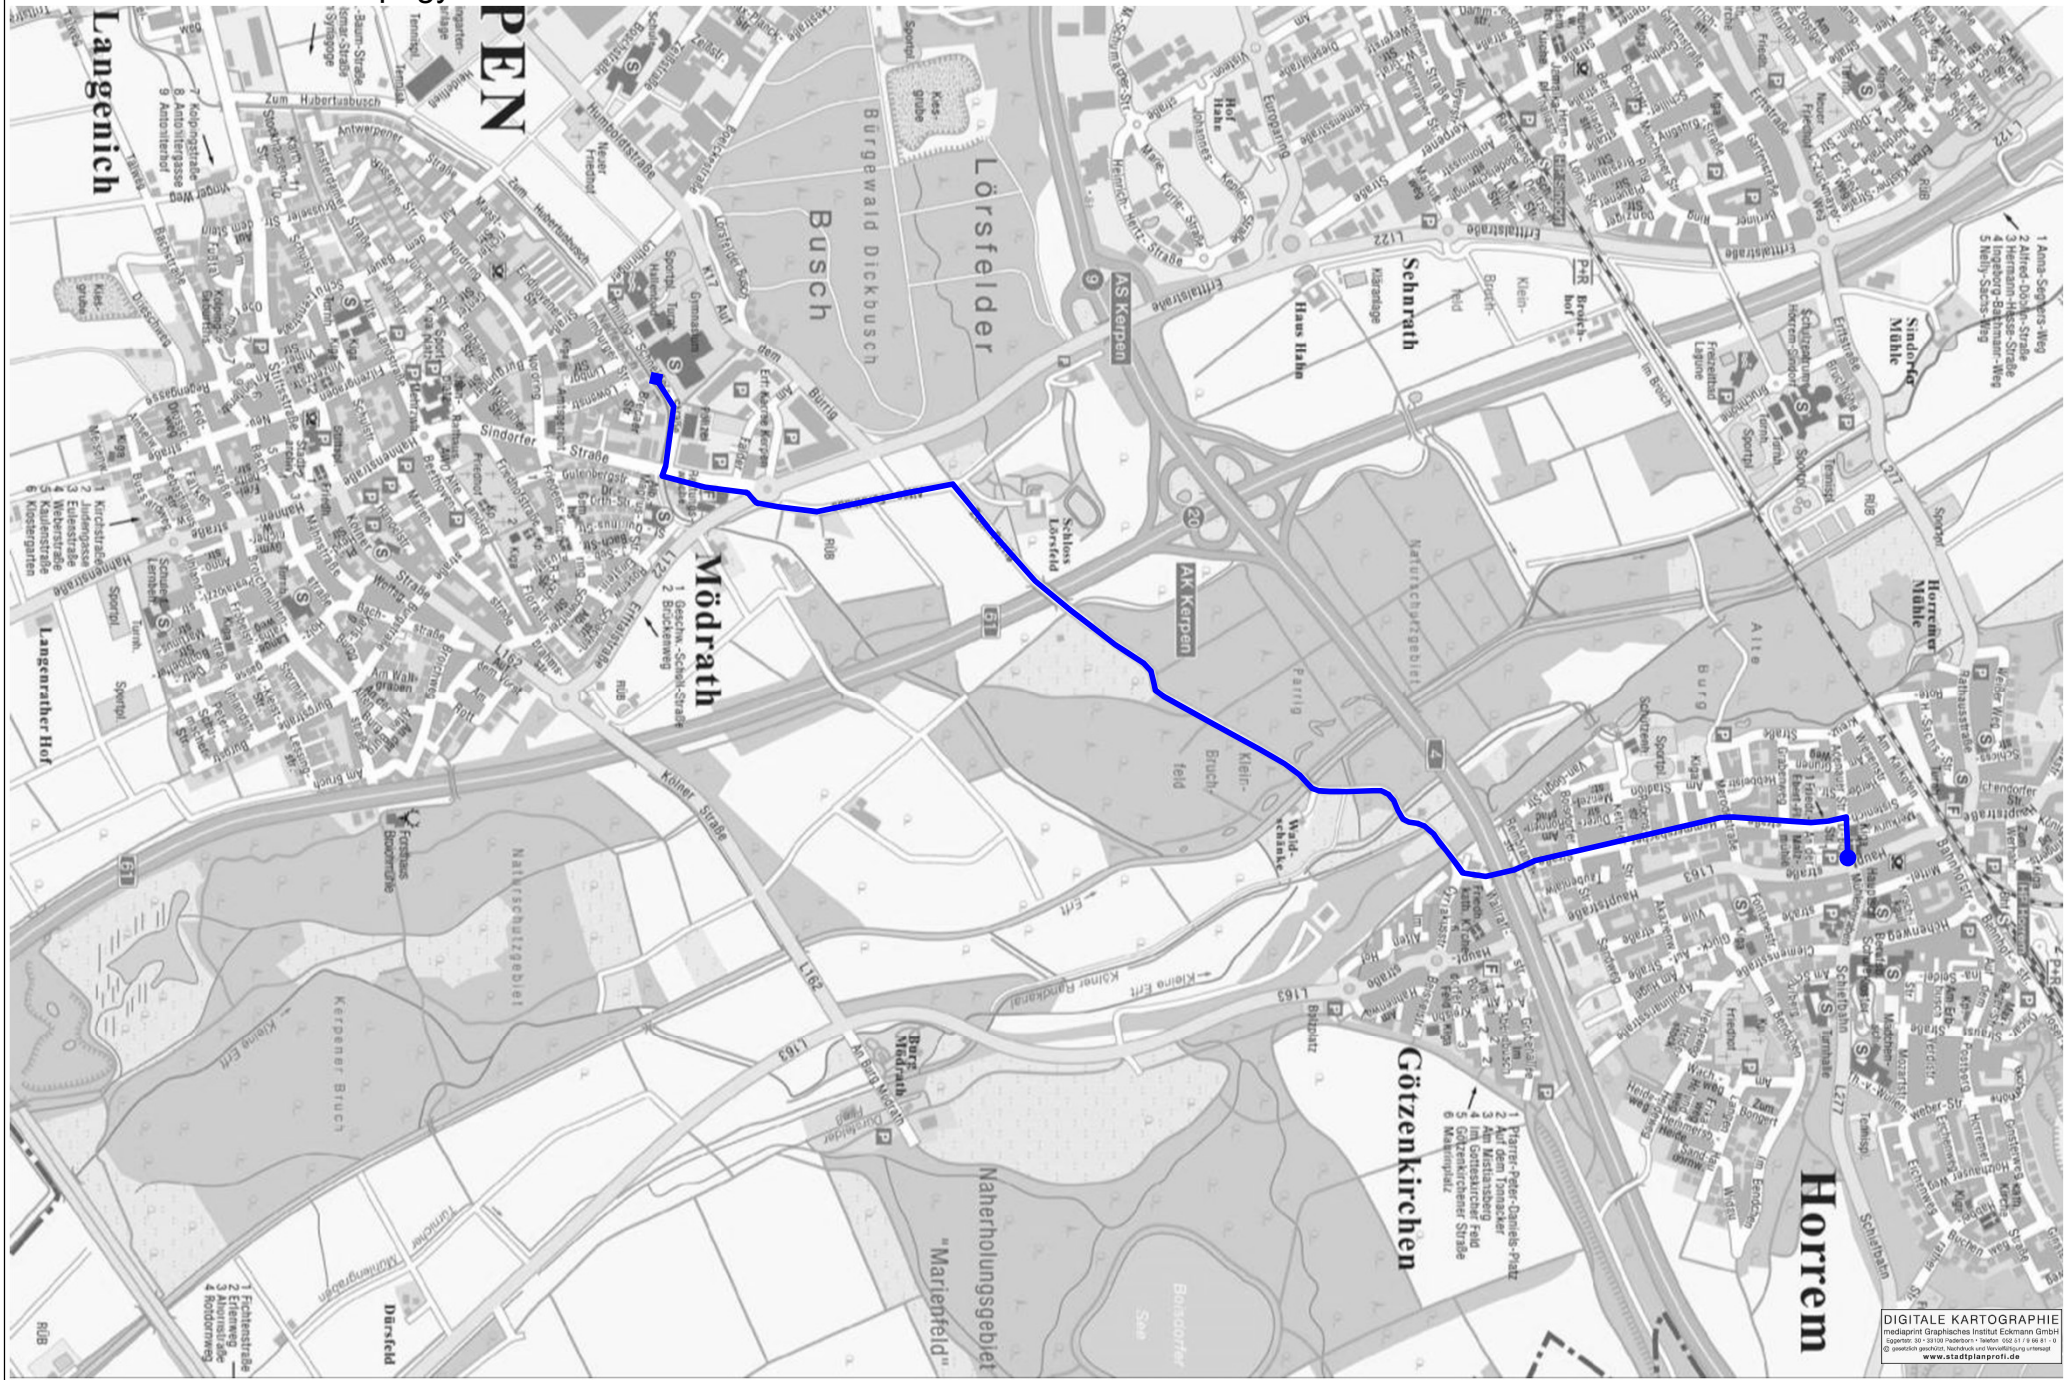

Tour 1 Fr. 26.06.2026

● Treffpunkt: kath. Kirche St. Michael
Abfahrt: 6:55 Uhr

Buir über Bergerhausen und Manheim-neu zum Europagymnasium

Tour 1 Fr. 26.06.2026

● Treffpunkt: Burg Bergerhausen
Abfahrt: 7:20 Uhr

Buir über **Bergerhausen** und Manheim-neu zum Europagymnasium

Tour 1 Fr. 26.06.2026

● Treffpunkt: Aussegnungshalle in Manheim-neu
Abfahrt: 7:25 Uhr

Buir über Bergerhausen und **Manheim-neu** zum Europagymnasium

Tour 2 Fr. 26.06.2026

Türnich zum Europagymnasium

● Treffpunkt: Marktplatz in Türnich
Abfahrt: 7:05 Uhr

Tour 3 Fr. 26.06.2026

● Treffpunkt: kath. Kirche Christus König in Horrem
Abfahrt: 7:15 Uhr

Horrem zum Europagymnasium

Tour 4 Fr. 26.06.2026

● Treffpunkt: Kreissparkasse / Marga und Walter Boll-Platz in Sindorf

Sindorf zum Europagymnasium

Tour 5 Fr. 26.06.2026

● Treffpunkt: Stiftsplatz in Kerpen
Abfahrt : 7:30 Uhr

Kerpen zum Europagymnasium