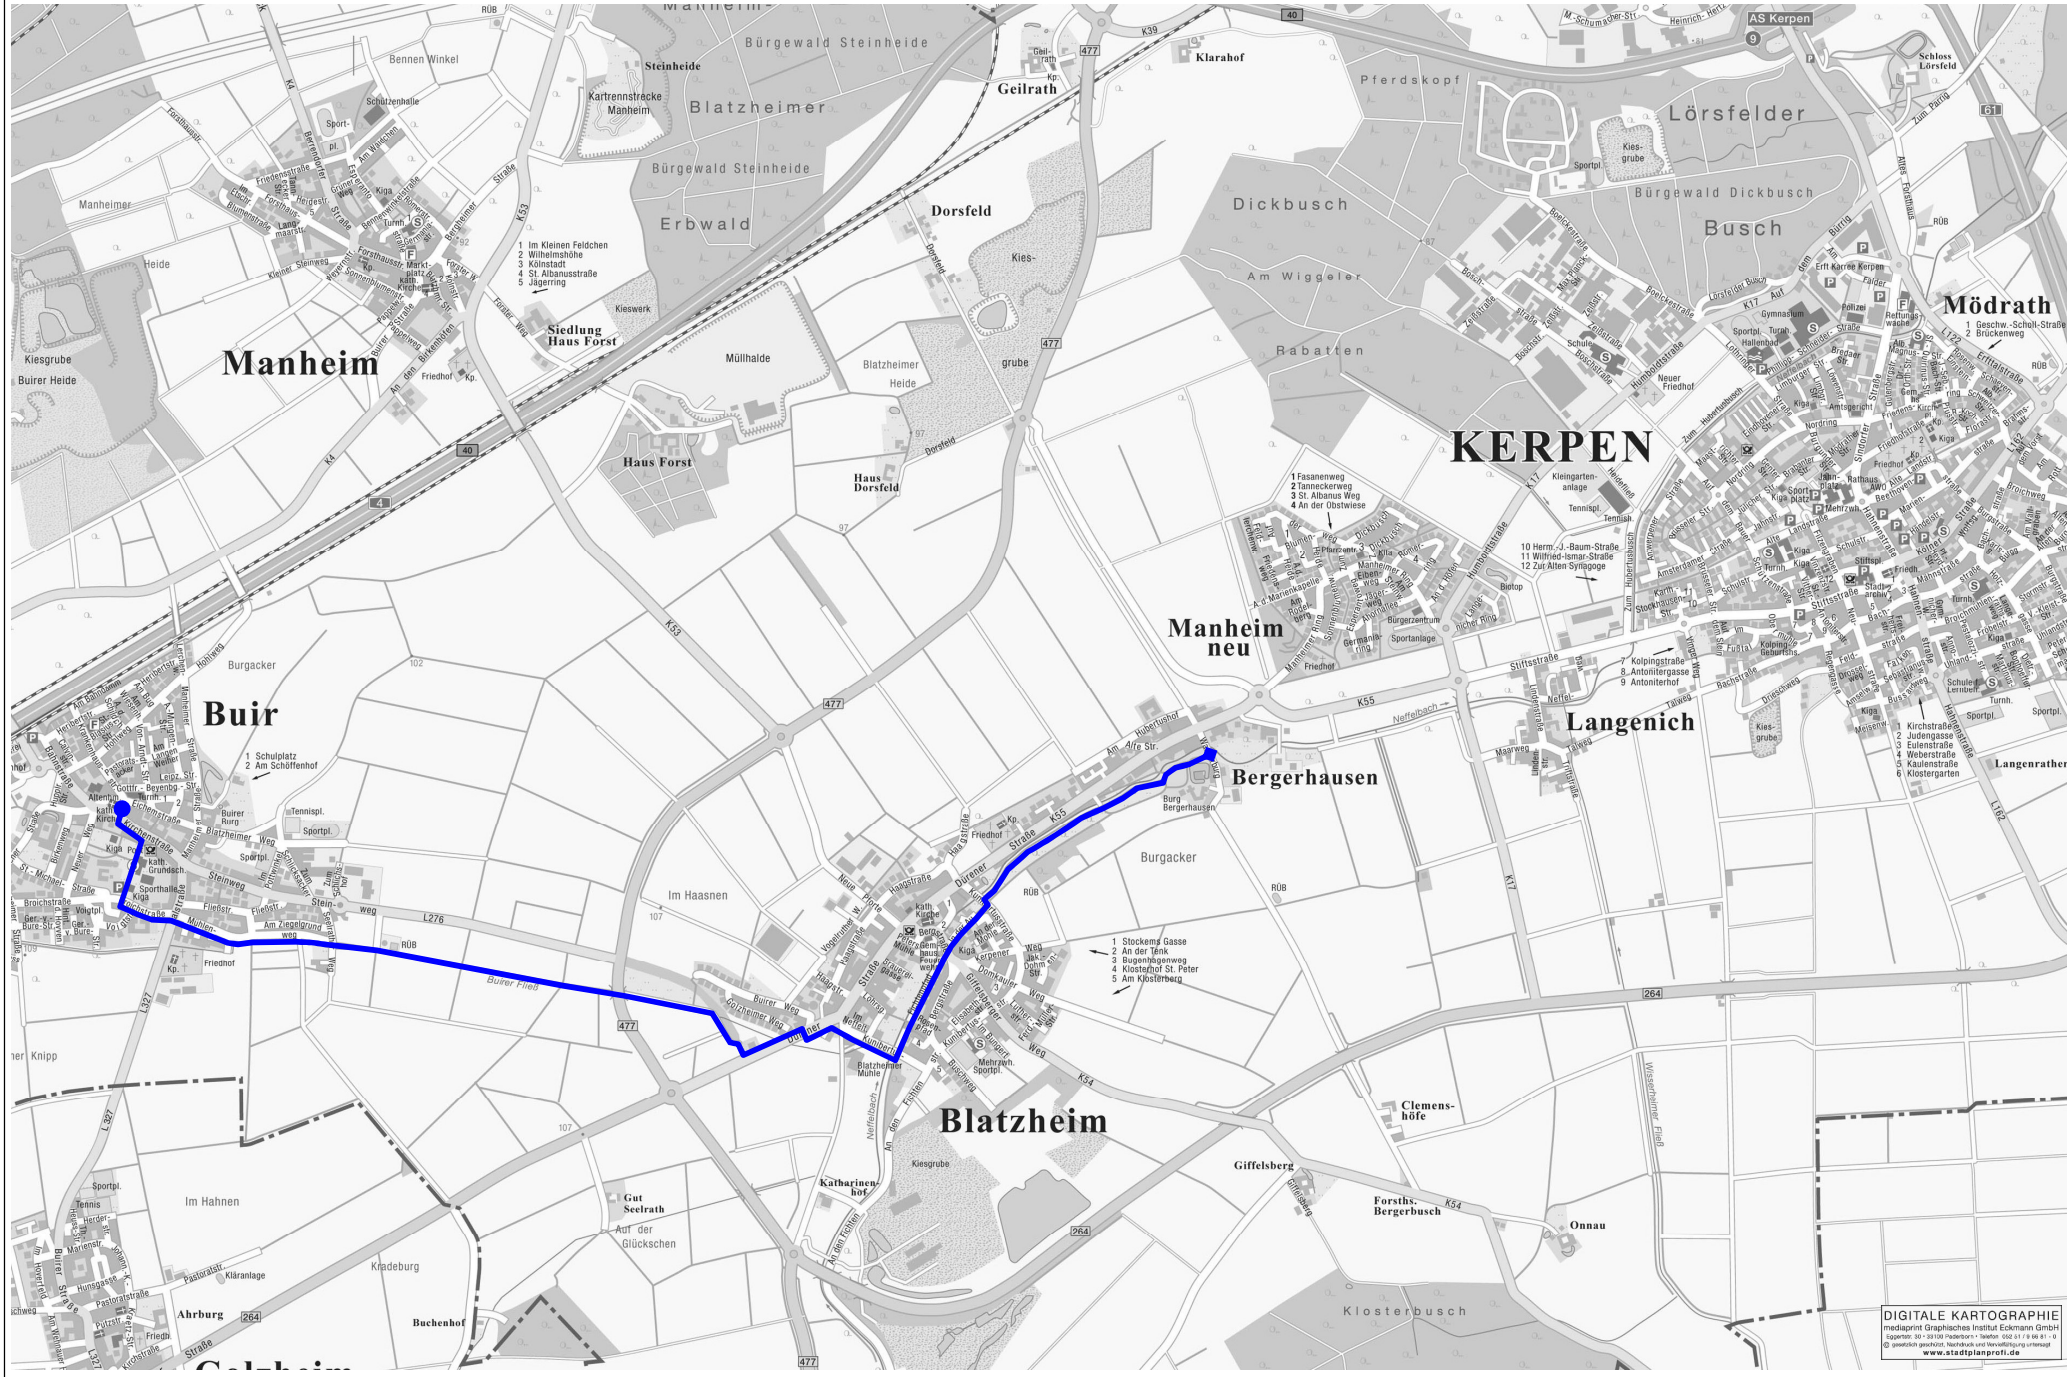

Tour 1 Fr. 26.06.2026

● Treffpunkt: kath. Kirche St. Michael
Abfahrt: 6:55 Uhr

Buir über Bergerhausen und Manheim-neu zum Europagymnasium

Tour 1 Fr. 26.06.2026

● Treffpunkt: Burg Bergerhausen
Abfahrt: 7:20 Uhr

Buir über **Bergerhausen** und Manheim-neu zum Europagymnasium

Tour 1 Fr. 26.06.2026

● Treffpunkt: Aussegnungshalle in Manheim-neu
Abfahrt: 7:25 Uhr

Buir über Bergerhausen und **Manheim-neu** zum Europagymnasium

Tour 2 Fr. 26.06.2026

Türnich zum Europagymnasium

● Treffpunkt: Marktplatz in Türnich
Abfahrt: 7:05 Uhr

Tour 3 Fr. 26.06.2026

● Treffpunkt: kath. Kirche Christus König in Horrem
Abfahrt: 7:15 Uhr

Horrem zum Europagymnasium

Tour 4 Fr. 26.06.2026

● Treffpunkt: Kreissparkasse / Marga und Walter Boll-Platz in Sindorf

Sindorf zum Europagymnasium

Tour 5 Fr. 26.06.2026

● Treffpunkt: Stiftsplatz in Kerpen
Abfahrt : 7:30 Uhr

Kerpen zum Europagymnasium