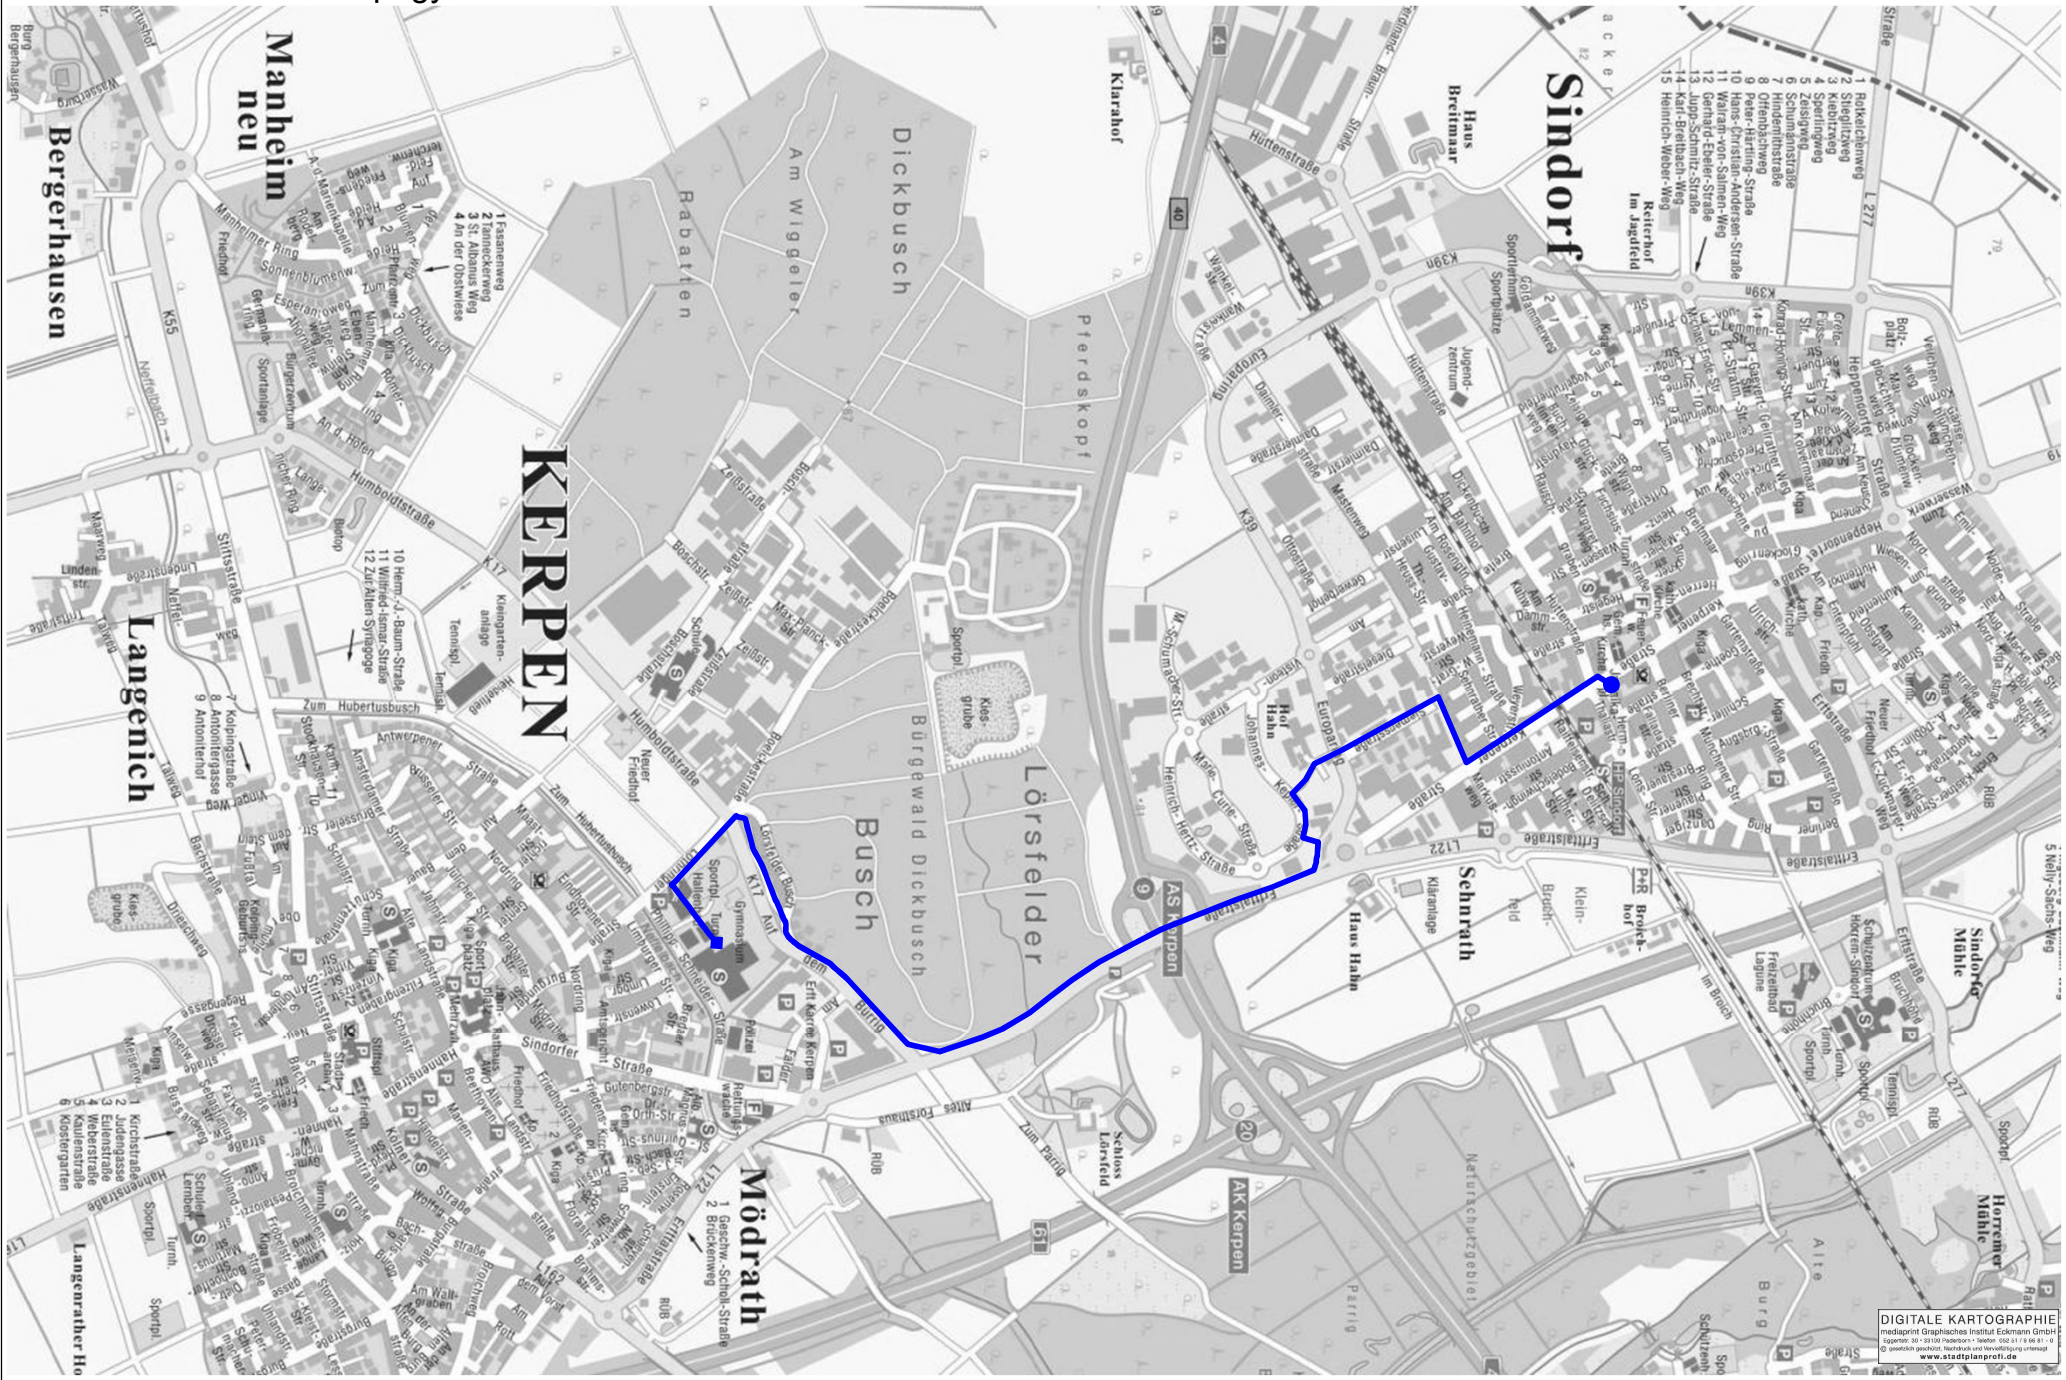

Tour 1 Fr. 26.06.2026

● Treffpunkt: kath. Kirche St. Michael
Abfahrt: 6:55 Uhr

Buir über Bergerhausen und Manheim-neu zum Europagymnasium

Tour 1 Fr. 26.06.2026

● Treffpunkt: Burg Bergerhausen
Abfahrt: 7:20 Uhr

Buir über **Bergerhausen** und Manheim-neu zum Europagymnasium

Tour 1 Fr. 26.06.2026

● Treffpunkt: Aussegnungshalle in Manheim-neu
Abfahrt: 7:25 Uhr

Buir über Bergerhausen und **Manheim-neu** zum Europagymnasium

Tour 2 Fr. 26.06.2026

Türnich zum Europagymnasium

● Treffpunkt: Marktplatz in Türnich
Abfahrt: 7:05 Uhr

Tour 3 Fr. 26.06.2026

● Treffpunkt: kath. Kirche Christus König in Horrem
Abfahrt: 7:15 Uhr

Horrem zum Europagymnasium

Tour 4 Fr. 26.06.2026

● Treffpunkt: Kreissparkasse / Marga und Walter Boll-Platz in Sindorf

Sindorf zum Europagymnasium

Tour 5 Fr. 26.06.2026

● Treffpunkt: Stiftsplatz in Kerpen
Abfahrt : 7:30 Uhr

Kerpen zum Europagymnasium