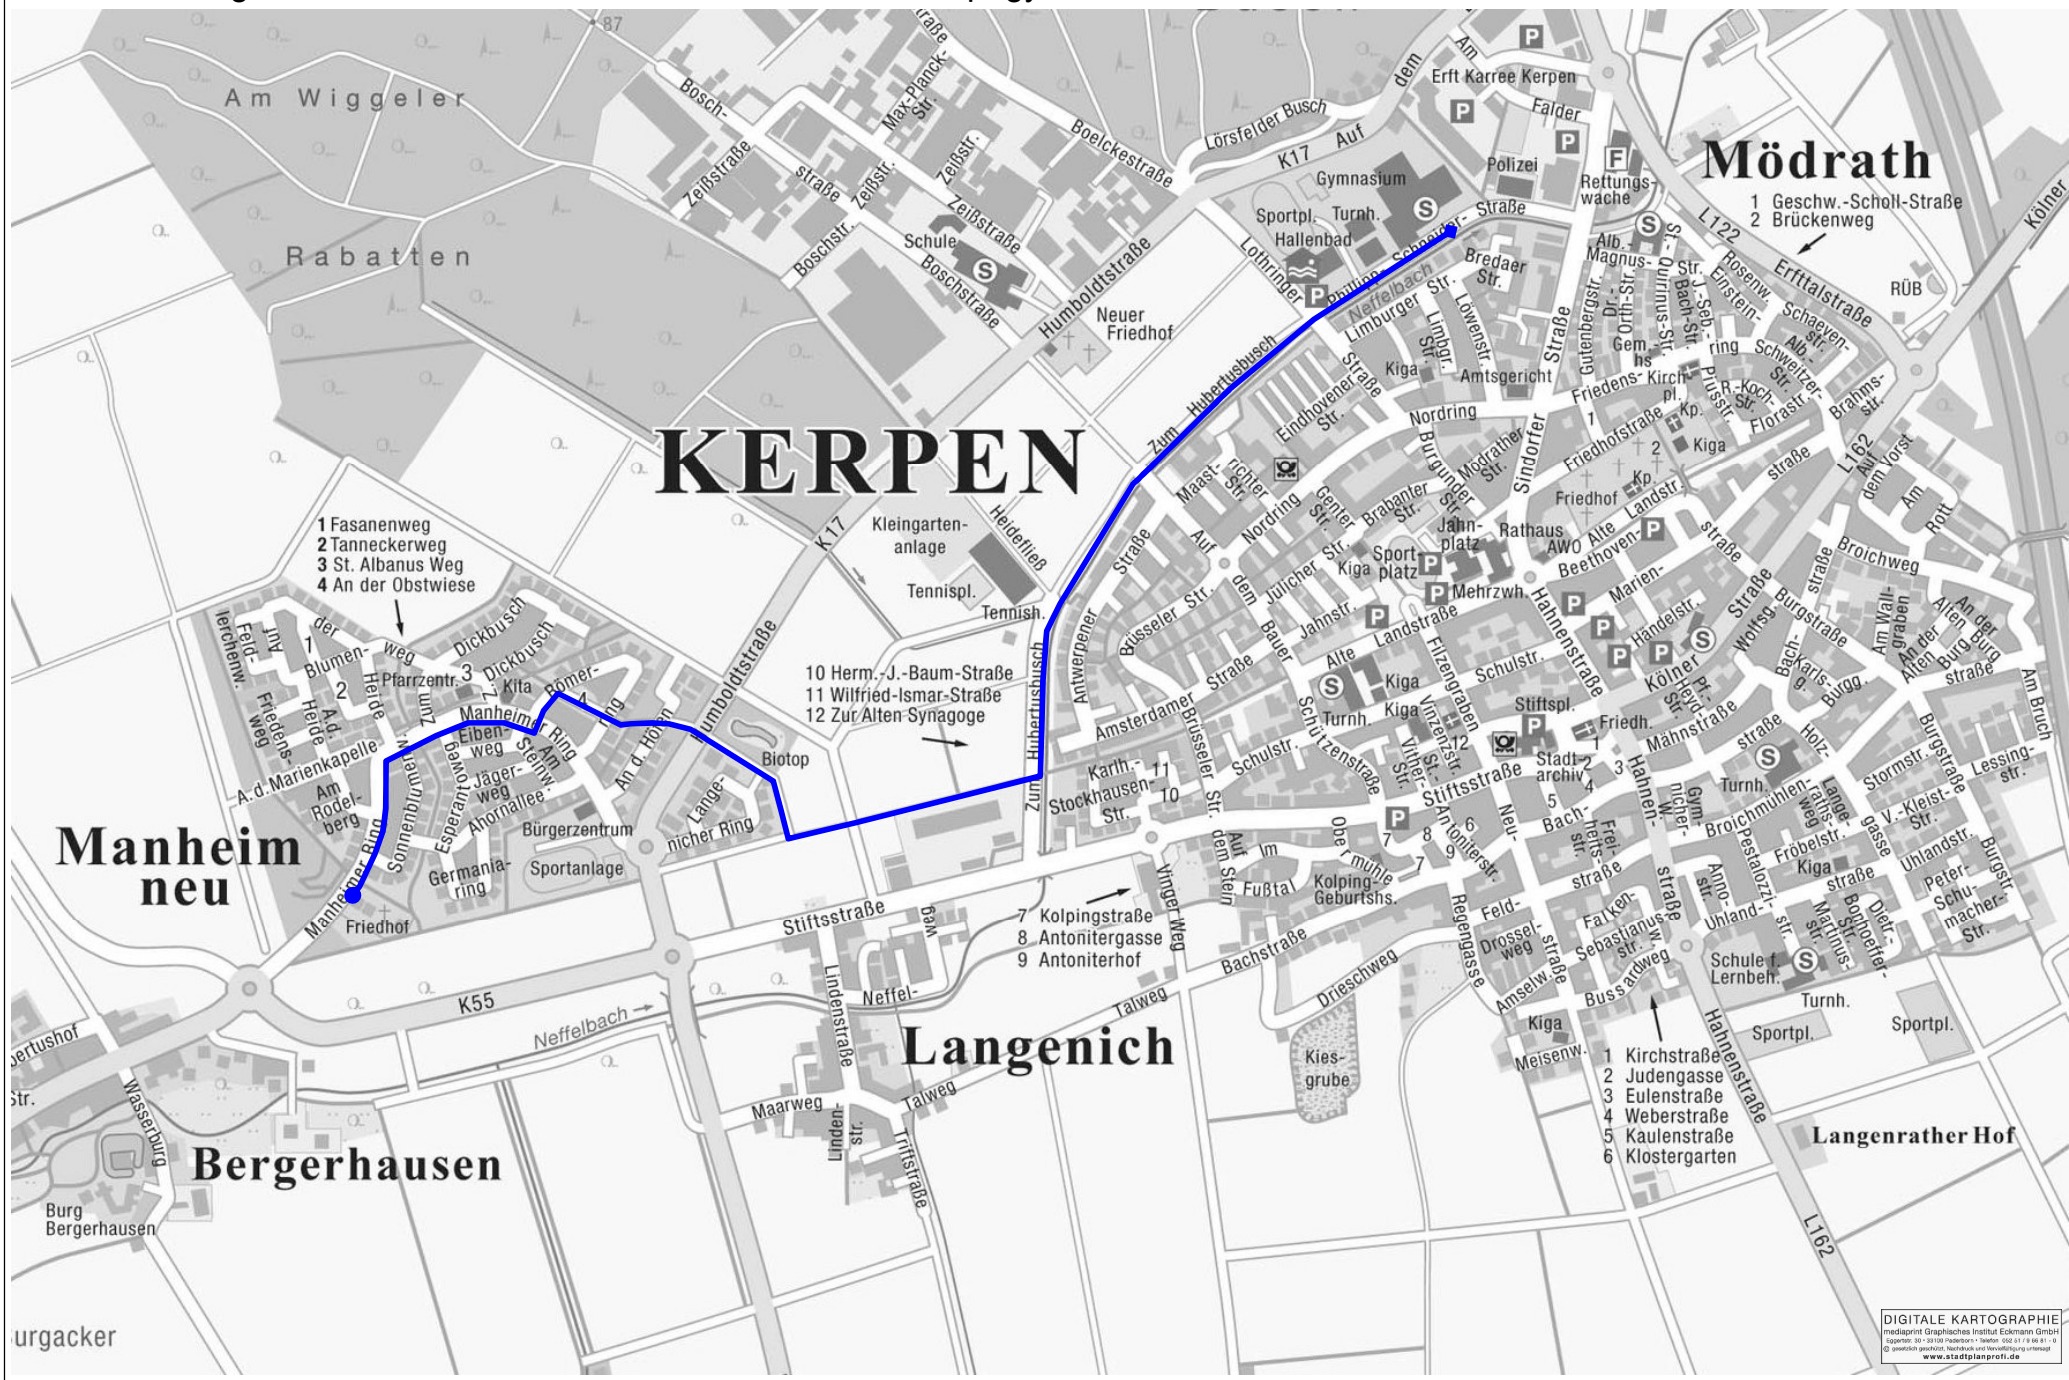

Tour 1 Fr. 26.06.2026

● Treffpunkt: kath. Kirche St. Michael
Abfahrt: 6:55 Uhr

Buir über Bergerhausen und Manheim-neu zum Europagymnasium

Tour 1 Fr. 26.06.2026

● Treffpunkt: Burg Bergerhausen
Abfahrt: 7:20 Uhr

Buir über **Bergerhausen** und Manheim-neu zum Europagymnasium

Tour 1 Fr. 26.06.2026

● Treffpunkt: Aussegnungshalle in Manheim-neu
Abfahrt: 7:25 Uhr

Buir über Bergerhausen und **Manheim-neu** zum Europagymnasium

Tour 2 Fr. 26.06.2026

Türnich zum Europagymnasium

● Treffpunkt: Marktplatz in Türnich
Abfahrt: 7:05 Uhr

Tour 3 Fr. 26.06.2026

● Treffpunkt: kath. Kirche Christus König in Horrem
Abfahrt: 7:15 Uhr

Horrem zum Europagymnasium

Tour 4 Fr. 26.06.2026

● Treffpunkt: Kreissparkasse / Marga und Walter Boll-Platz in Sindorf

Sindorf zum Europagymnasium

Tour 5 Fr. 26.06.2026

● Treffpunkt: Stiftsplatz in Kerpen
Abfahrt : 7:30 Uhr

Kerpen zum Europagymnasium