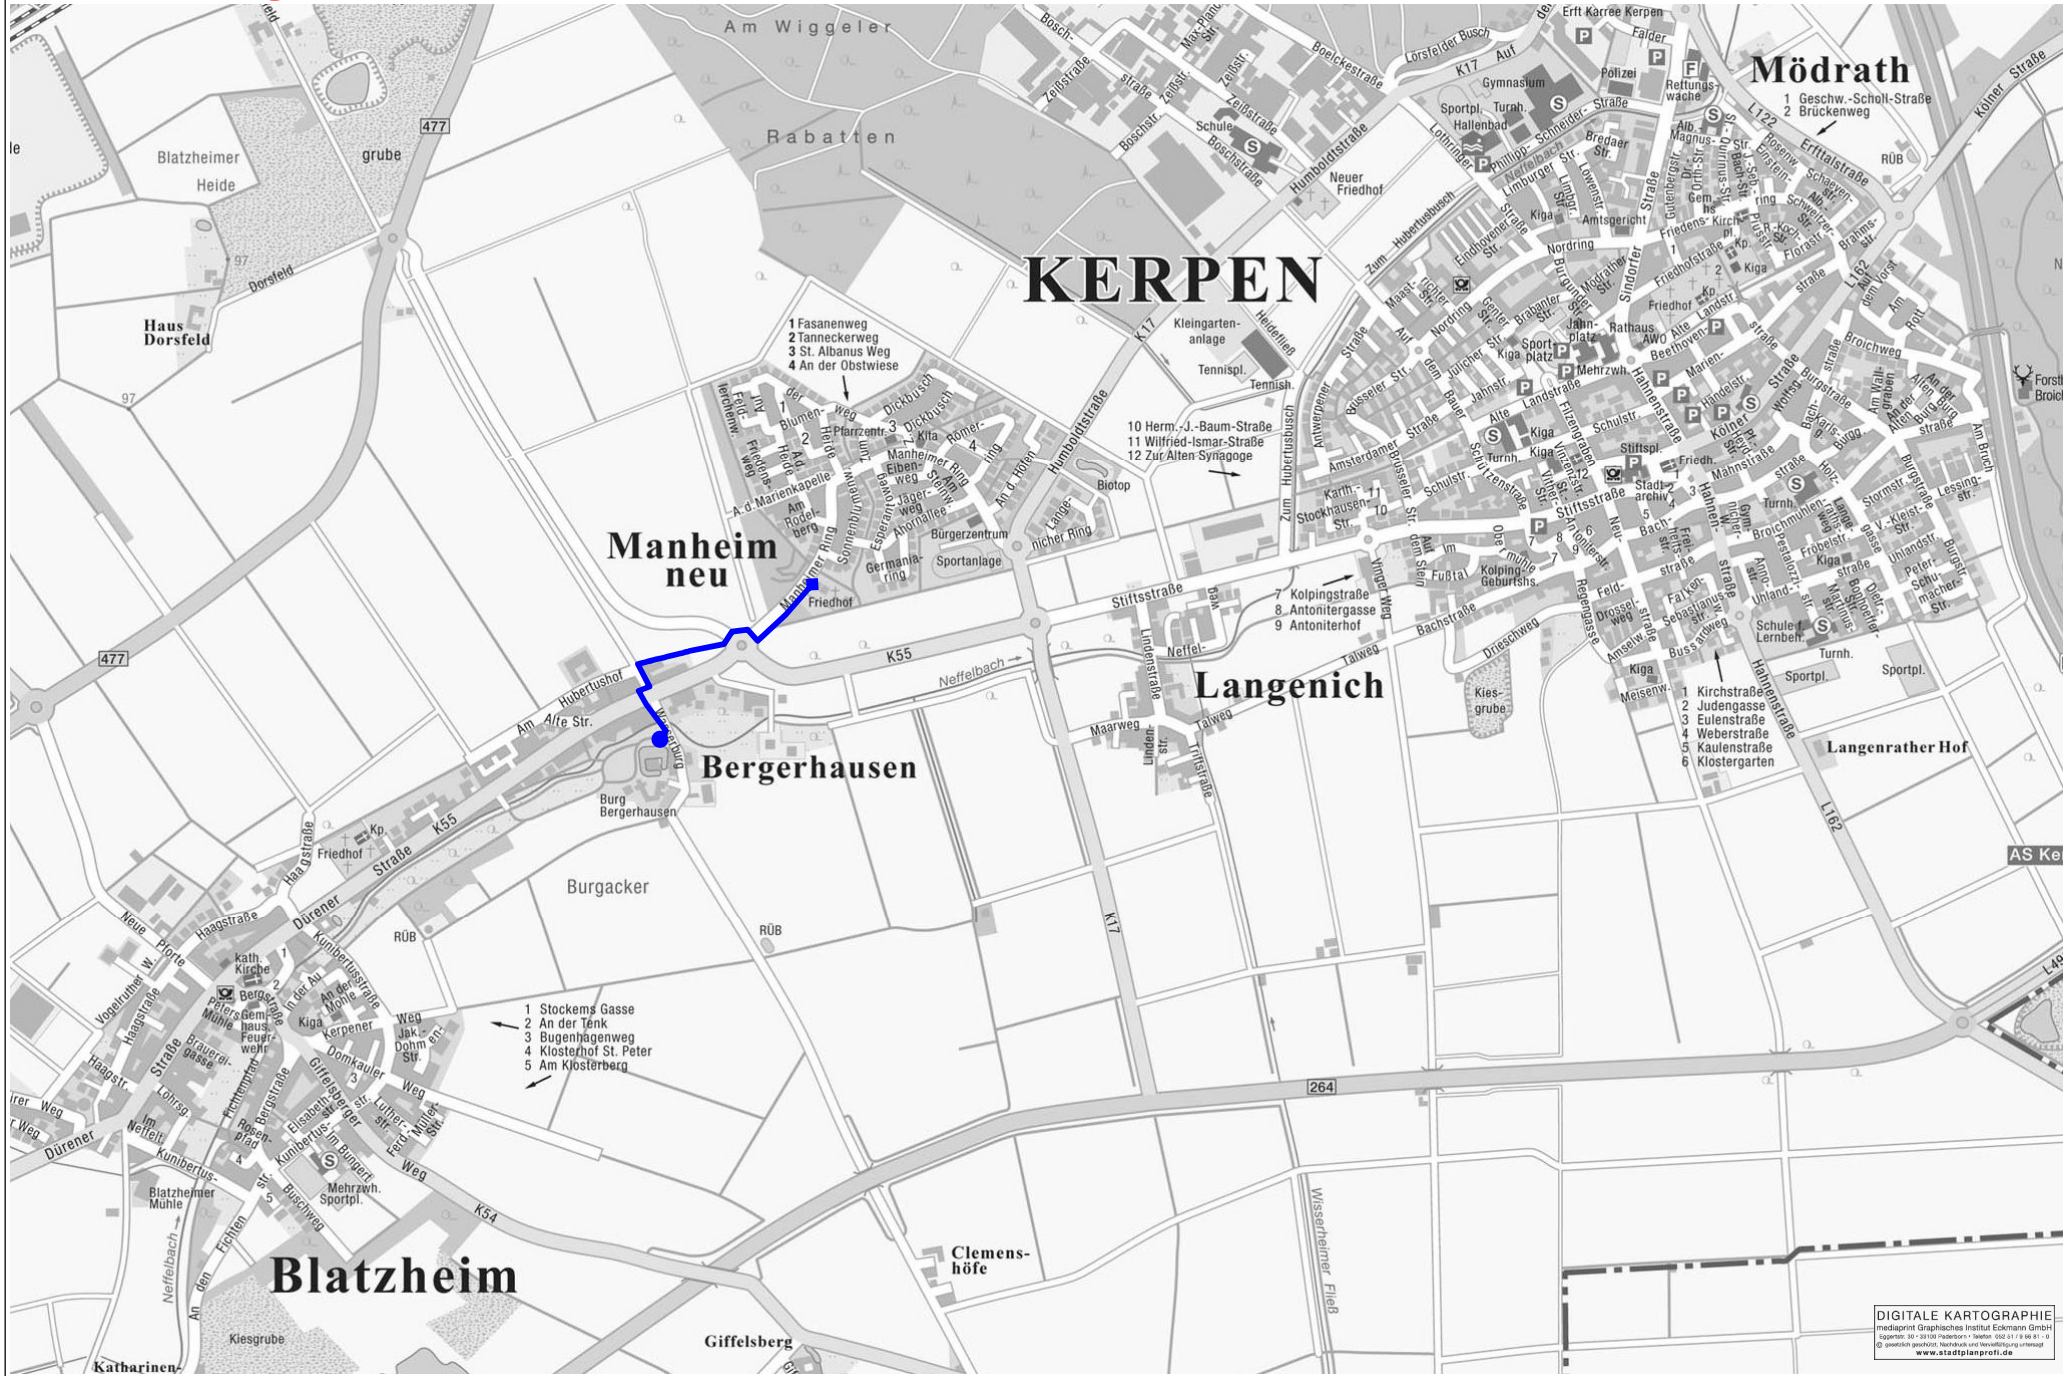

Tour 1 Fr. 26.06.2026

● Treffpunkt: kath. Kirche St. Michael
Abfahrt: 6:55 Uhr

Buir über Bergerhausen und Manheim-neu zum Europagymnasium

Tour 1 Fr. 26.06.2026

● Treffpunkt: Burg Bergerhausen
Abfahrt: 7:20 Uhr

Buir über **Bergerhausen** und Manheim-neu zum Europagymnasium

Tour 1 Fr. 26.06.2026

● Treffpunkt: Aussegnungshalle in Manheim-neu
Abfahrt: 7:25 Uhr

Buir über Bergerhausen und **Manheim-neu** zum Europagymnasium

Tour 2 Fr. 26.06.2026

Türnich zum Europagymnasium

● Treffpunkt: Marktplatz in Türnich
Abfahrt: 7:05 Uhr

Tour 3 Fr. 26.06.2026

● Treffpunkt: kath. Kirche Christus König in Horrem
Abfahrt: 7:15 Uhr

Horrem zum Europagymnasium

Tour 4 Fr. 26.06.2026

● Treffpunkt: Kreissparkasse / Marga und Walter Boll-Platz in Sindorf

Sindorf zum Europagymnasium

Tour 5 Fr. 26.06.2026

● Treffpunkt: Stiftsplatz in Kerpen
Abfahrt : 7:30 Uhr

Kerpen zum Europagymnasium